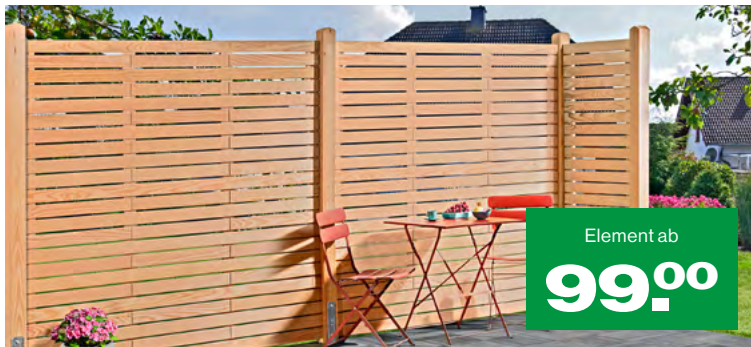

Element ab

99.00

Sichtschutzelemente „Xala“

Lamellen ca. B 70 x T 13 mm, Lärche naturbelassen, glatt gehobelt,
Edelstahlverschraubt, schmal **99.00** / Grundelement **107.00**