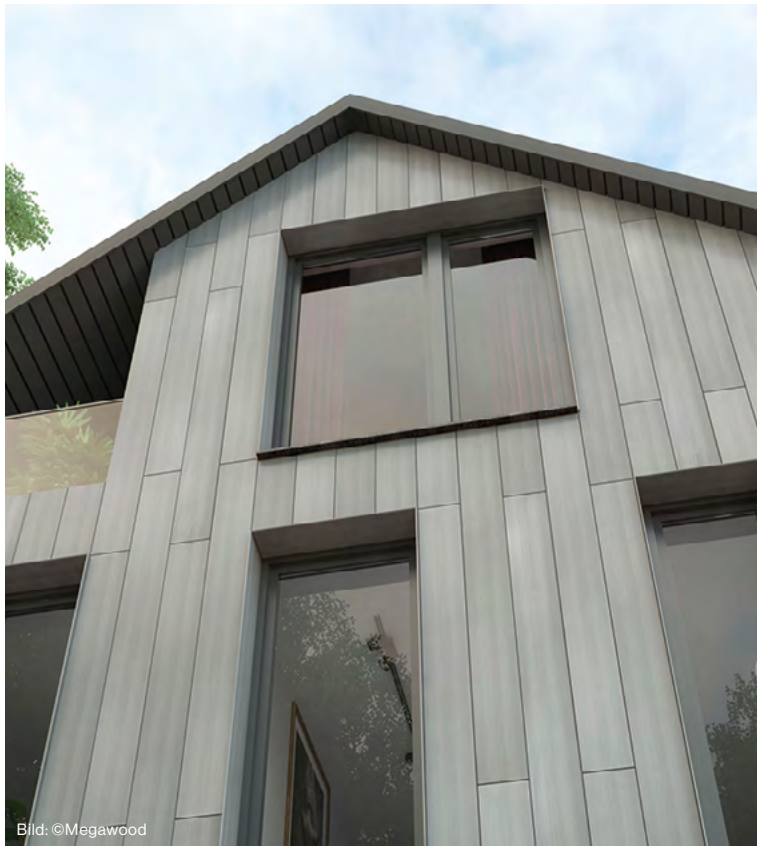

Vorteile:

- ✓ pflegeleicht - nie mehr streichen!
- ✓ äußerst langlebig
- ✓ robust
- ✓ formbeständig
- ✓ einfache & schnelle Montage
- ✓ 100% made in Germany

Bild: ©Megawood

Wartungsfreie Fassaden gibt es in verschiedensten Profilen, unzähligen Farben, in unterschiedlichen Materialien und für jedes Budget – bei uns finden Sie die richtige Lösung für Ihr Projekt!“

JAMES HARDIE – SIEHT AUS WIE HOLZ, STARK WIE BETON!

AKTION:
ab 50 m² gibt es ein Sägeblatt gratis dazu!

Hardie® VL Plank – Vollendetes Design, maximal flexibel

Eine neue Ära moderner Fassadenlösungen beginnt – mit Hardie® VL Plank Fassadenplatten. Ihr unverwechselbares Design und die hochwertige Oberfläche verkörpern zeitlose Modernität und Langlebigkeit. Dank versteckter Befestigung eignen sich Hardie® VL Plank Fassadenplatten sowohl für horizontal wie auch vertikal verlaufende Fassadenbilder und bieten so maximale Flexibilität.“