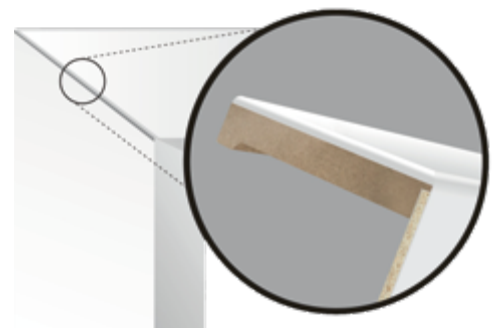

- Betonte Optik
- Bekleidungsbreite 65 mm – damit ideal für Renovierungen
- Automatisierter Gehrungsschnitt in weißem Vollmaterial
- Handwerkliche Anmutung durch gefaste Verbindung